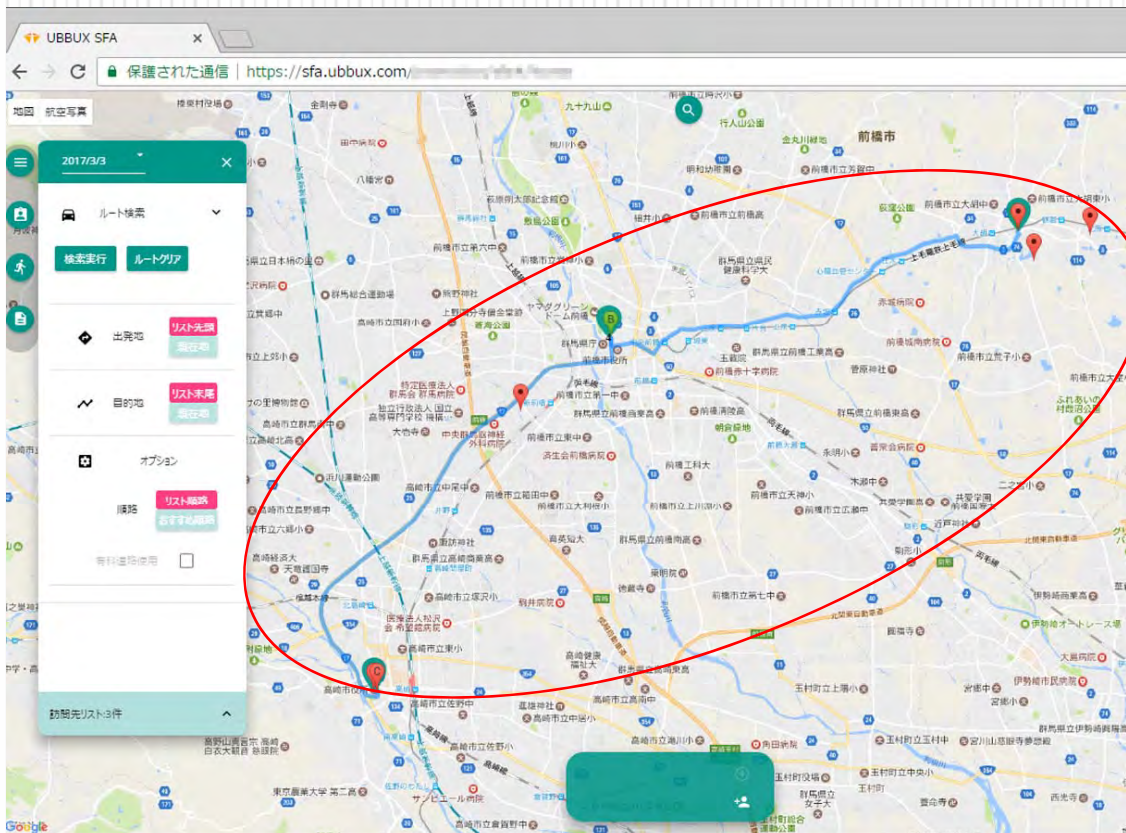

## Point-1. 顧客や案件を地図上で可視化

### 顧客情報を一元管理

- ◆ あいまいな住所情報ではなく、精度の高い居住座標で管理
- ◆ 居住座標を活用した紐付機能によるデータ管理で、複数データ（ex.商品・担当・案件）を統合して管理
- ◆ 最新データの共有ができるため、担当者変更等によるデータ消失や失注のリスクを回避

# Point-1. 顧客や案件を地図上で可視化

## 訪問ルート最適化

- ◆ 訪問先の座標と現在地から最適ルートを表示し、業務の効率化と時間の有効活用をサポート
- ◆ 現在地の周辺顧客を確認できるため、『ついで訪問』で空き時間の有効活用をサポート
- ◆ ルート営業や配送ルートの見直しに最適
- ◆ ネットワーク接続が可能な場所であれば海外でも使用可能