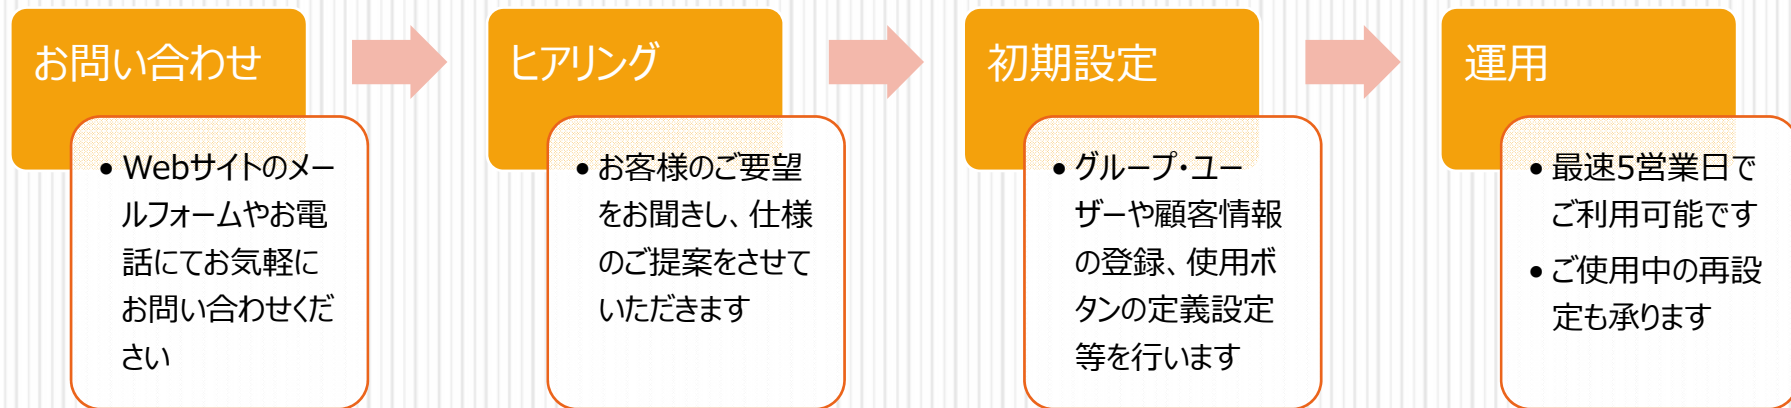

■ 導入の流れ

■ 料金体系

<ご提供開始時期>

- お試し版 : 2016/10/1~
- 商用版 : 2016/11/1~

FREE

お試しコース

30日間無料

スタンダードコースと同じ条件でご利用いただけます。

試用する >

STANDARD

スタンダードコース

月額

2,000円/1ユーザー
(年間24,000円/1ユーザー)

ご契約期間

1年間 (1年単位の契約で3年まで設定可能)

導入サポート料金

90,000円

※すべて税別価格。最終ユーザーから購入できます。