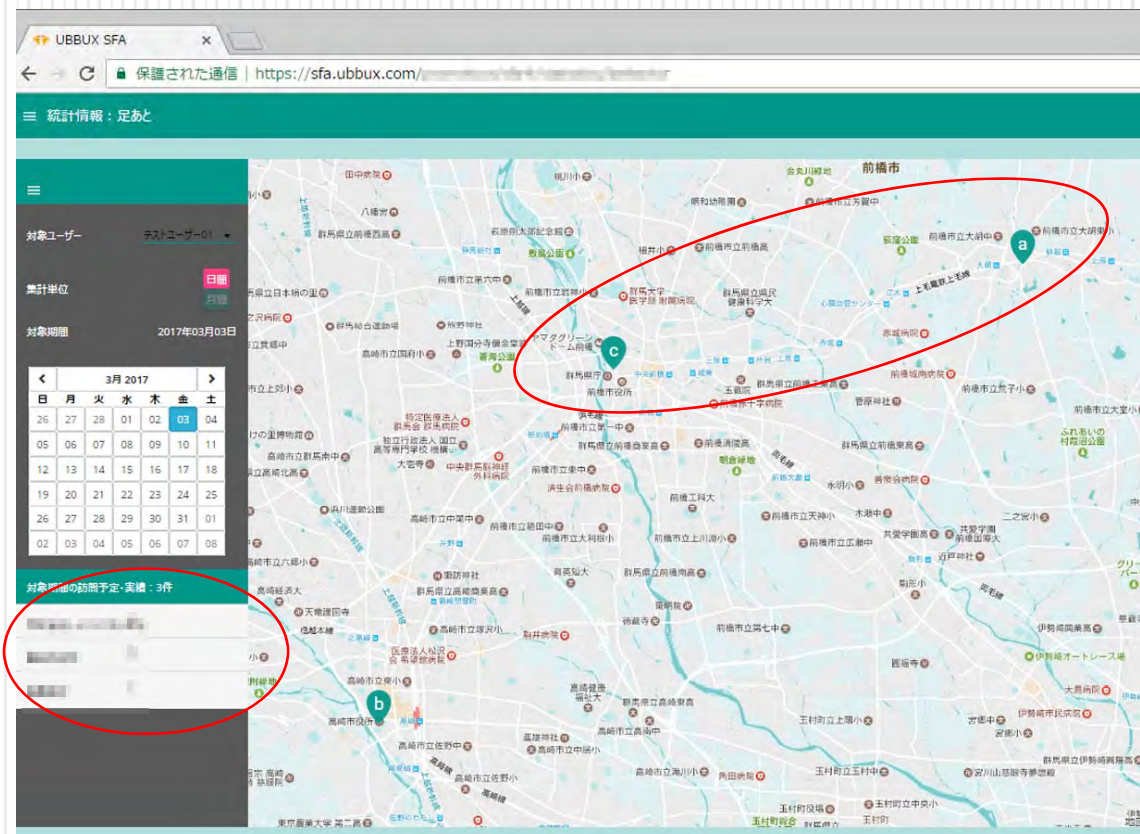

Point-3. 過去の行動傾向を可視化

行動実績収集

- 行動ログの自動収集・分析し、客観的データを提供
- 訪問実績を元にした確かな情報を分析するため、業務の振り返りに最適
- GPSによるヒートマッピング機能で、営業の過不足エリアが一目瞭然