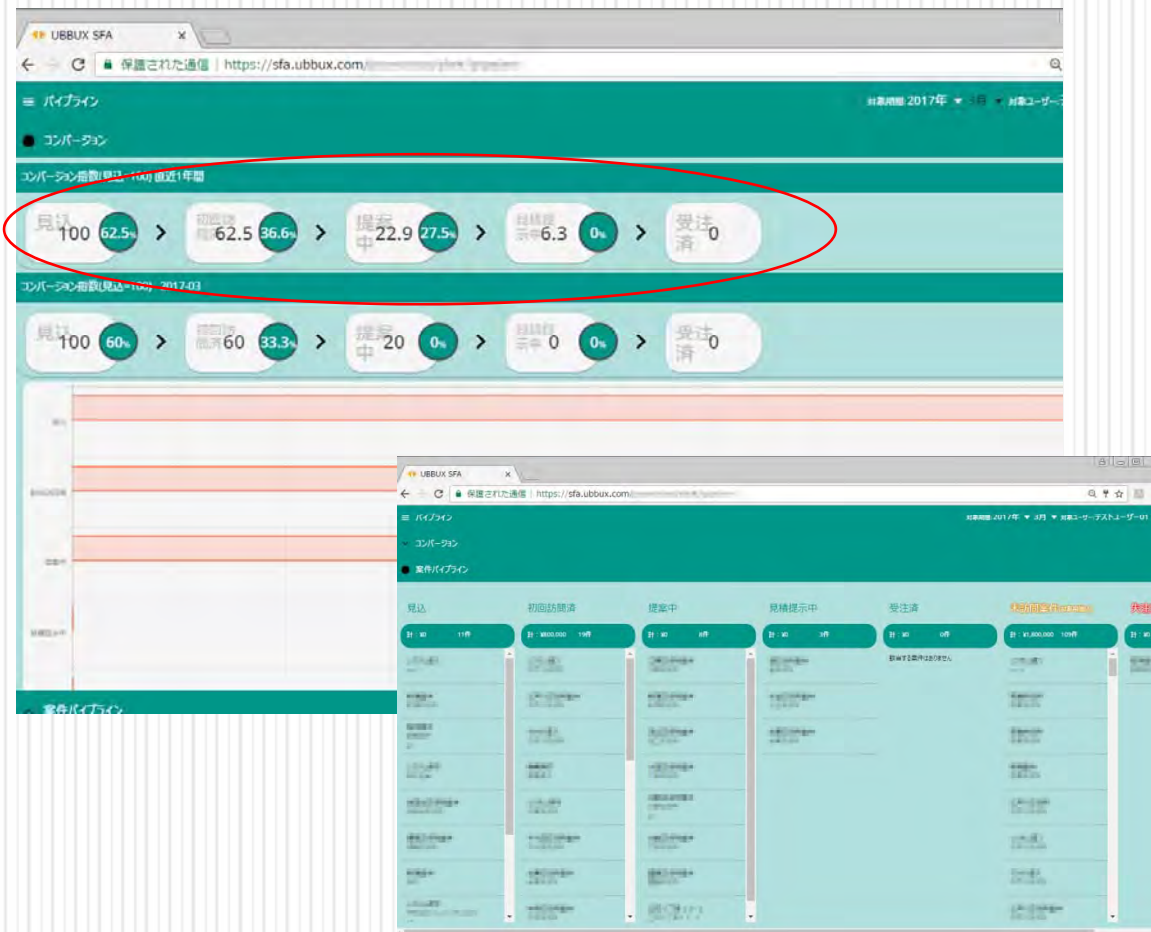

Point-2. パイプライン管理により営業状況を可視化

案件管理

- ボトルネックを明らかにし、攻めの営業戦略の策定をサポート
- 案件状況が視覚的に確認できるため、個人やチーム、会社としての目標設定・管理に有効
- 訪問時の商談内容に応じてステータスの変更ができ、同じフォーマットを使用するため、登録者による差異が少ない