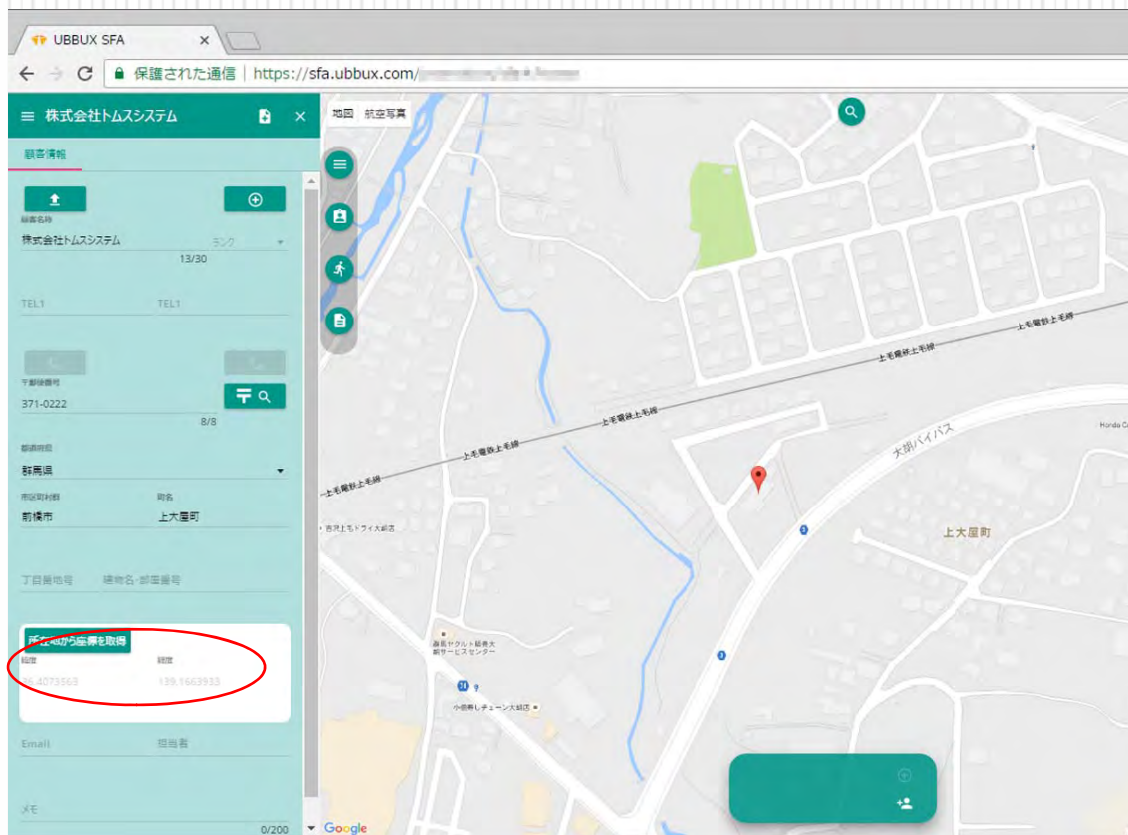

Point-1. 顧客や案件を地図上で可視化

顧客情報を一元管理

- あいまいな住所情報ではなく、精度の高い居住座標で管理
- 居住座標を活用した紐付機能によるデータ管理で、複数データ（ex.商品・担当・案件）を統合して管理
- 最新データの共有ができるため、担当者変更等によるデータ消失や失注のリスクを回避